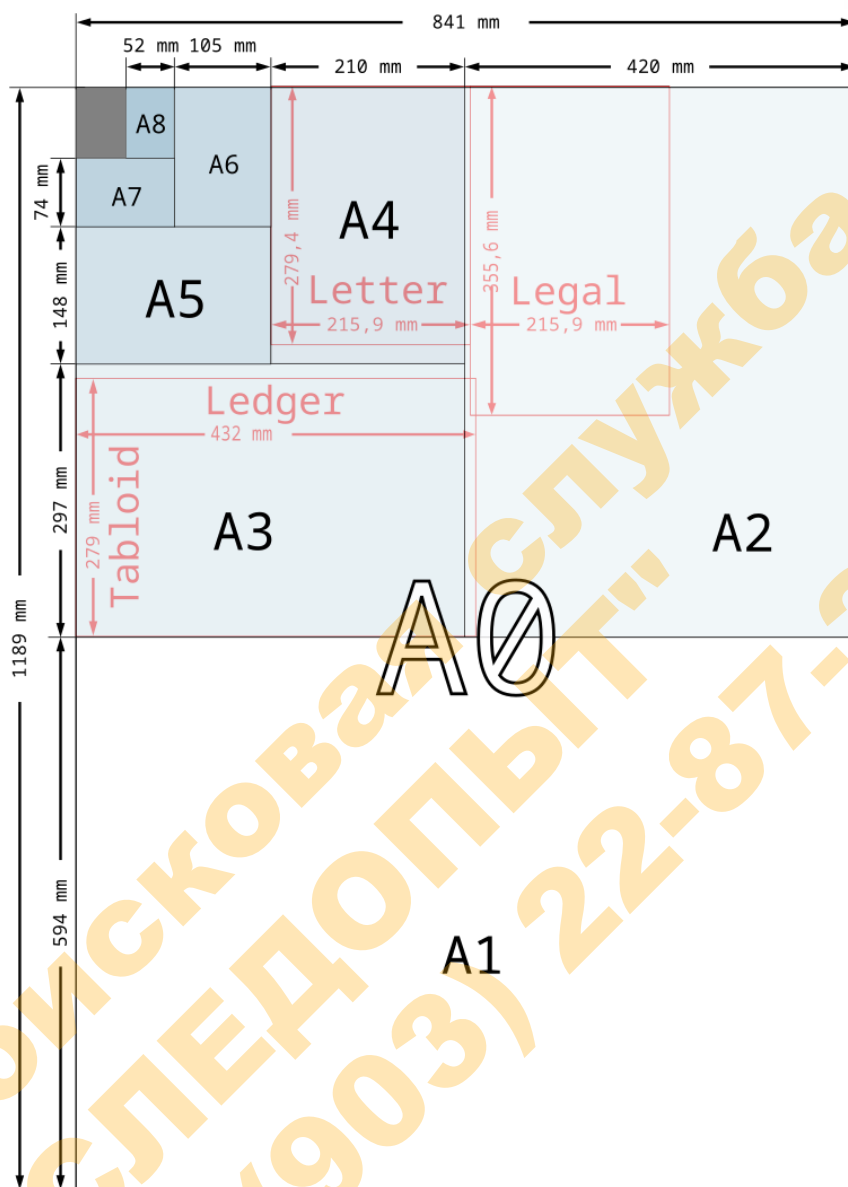

ПАМЯТКА

Все ламинированные от дождя и влаги объявления, нужно крепить на деревья, на кнопки с длинным жалом!

P/S Помните! Что размещение объявлений, это единовременная акция и несмотря на то, что мы напечатали часть объявлений в виде наклеек, которые не так легко снять с ровной поверхности (стекло, лист металла и т.д.) в городских условиях их все равно будут снимать дворники. Если такое происходит, размещайте объявления на спец-досках и внутри подъездов. Не экономьте объявления и сделайте все за один раз (вечером) что бы утром можно было собрать статистику. Старайтесь размещать объявления максимально эффективно, выбирать такие места, где они могут по максимуму привлечь внимание населения. Обязательно оставьте запас объявлений для расширения радиуса и на случай снятия их дворником. Если звонков нет – кошка в подвале, на чердаке, подобрана, или развитие другой ситуации. Если звонки есть - кошка перемещается под машинами.

Если вы, проживаете с Москве или М.О., срочную печать объявлений с ламинацией и наклеек можно заказать у нас.

Ссылка: <https://следопыт.онлайн/services/>

Телефон: +7 (903) 22-87-222

Печать “мини”: 260 шт. Объявления: 5шт.-A4, 45шт.-A5, 150 визиток. Наклейки: 5шт.-A4, 15шт.-A5, 40шт.-A6

Печать “стандарт”: 530 шт. Объявления: 10шт.-A4, 90шт.-A5, 300 визиток. Наклейки: 10шт.-A4, 30шт.-A5, 80шт.-A6

Печать “максимум”: 1030 шт. Объявления: 10шт.-A4, 90шт.-A5, 500 шт.-A6 флаеры, 300 визиток. Наклейки: 10шт.-A4, 30шт.-A5, 80шт.-A6